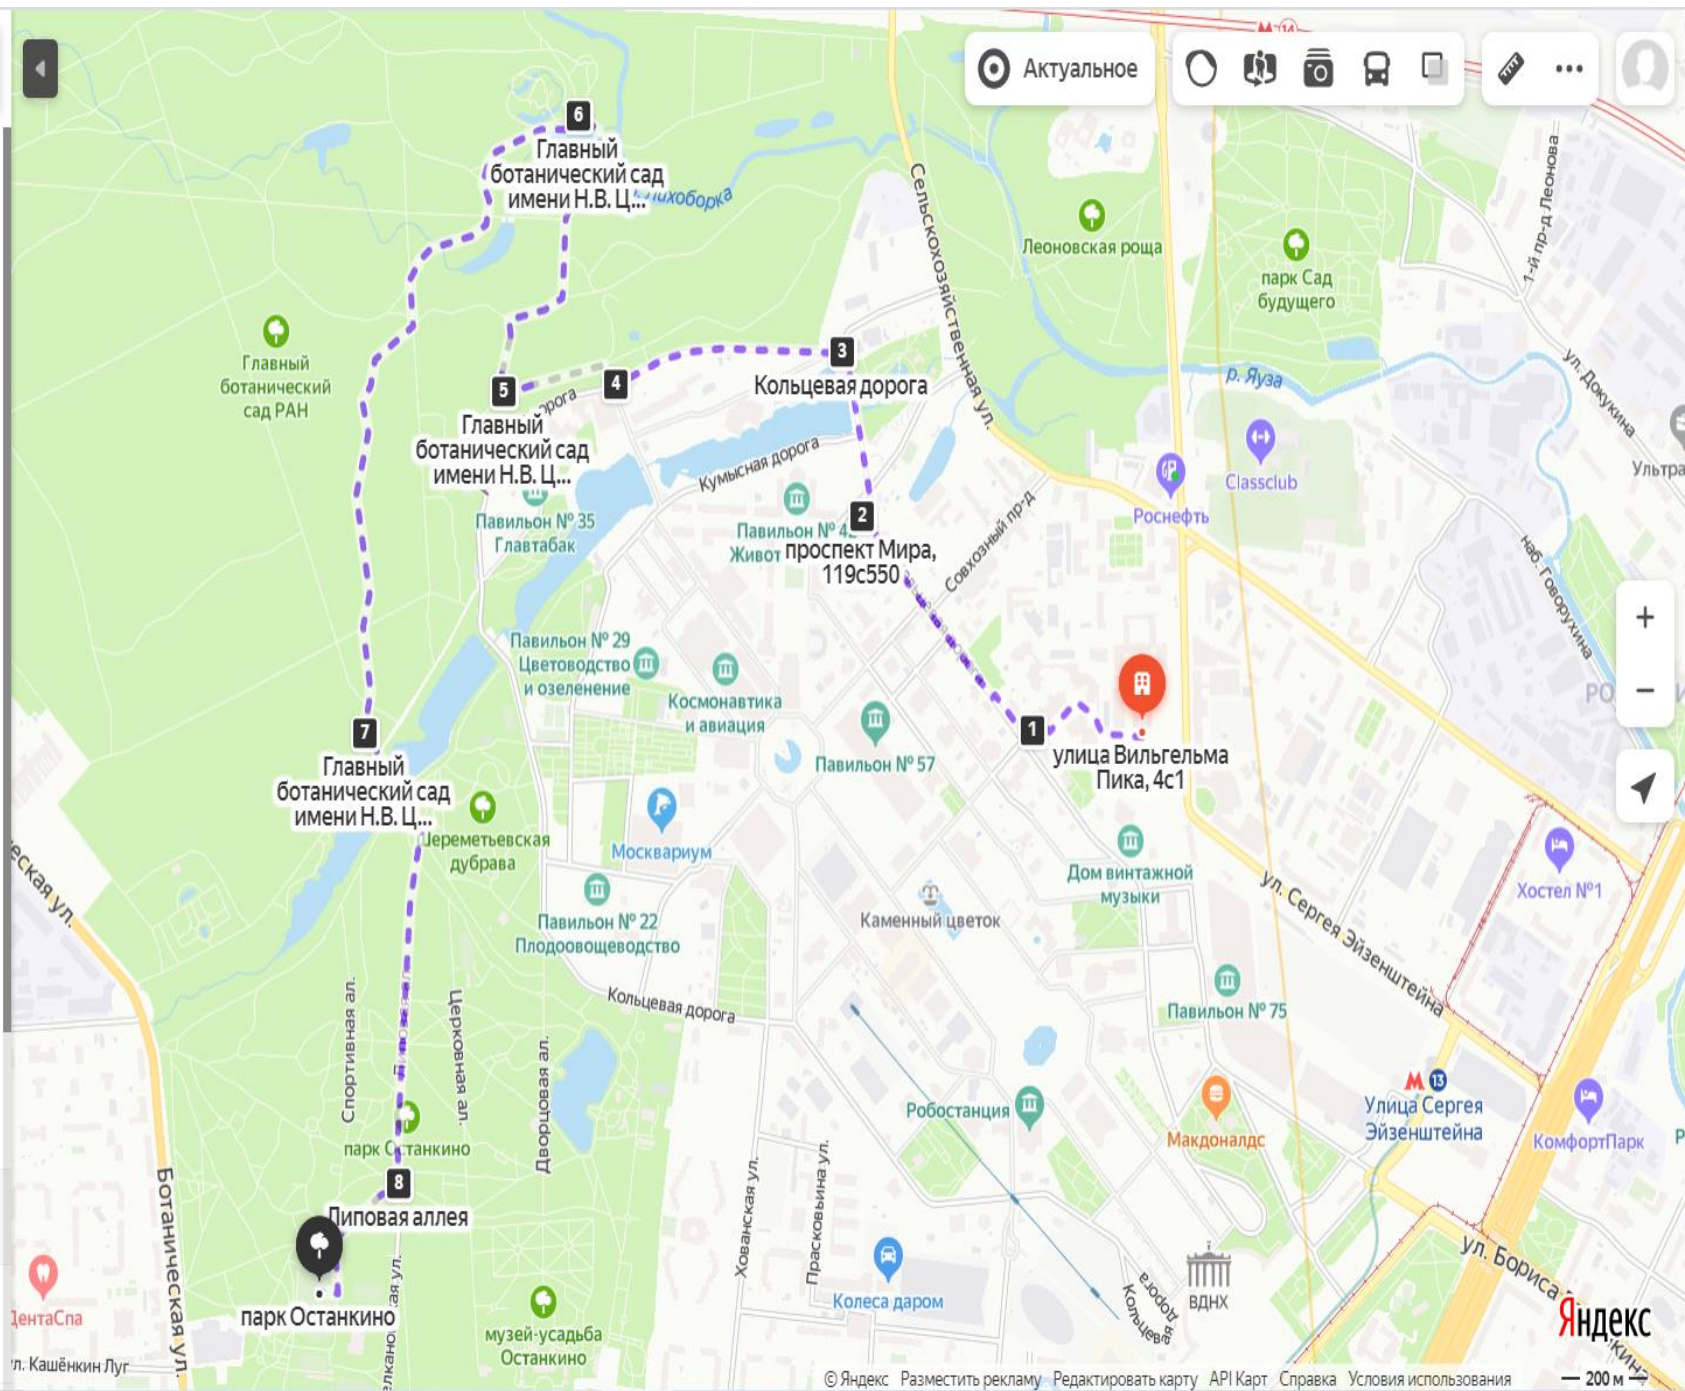

Искать вдоль маршрута

- улица Вильгельма Пика, 4с1
- 1 Кольцевая дорога
- 2 проспект Мира, 119с550
- 3 Кольцевая дорога
- 4 Кольцевая дорога
- 5 Главный ботанический сад имени Н.В. Ц...
- 6 Главный ботанический сад имени Н.В. Ц...
- 7 Главный ботанический сад имени Н.В. Ц...
- 8 Липовая аллея
- парк Останкино

10 точек максимум Оптимизировать Сбросить

1 ч 2 мин 5,1 км Исправить

Отправьте этот маршрут на телефон Отправить

55.840026, 37.617173

55.840026, 37.617173

55.840026, 37.617173

55.835703, 37.625913

55.842062, 37.618539

55.835703, 37.625913

1. 55.834330, 37.635301