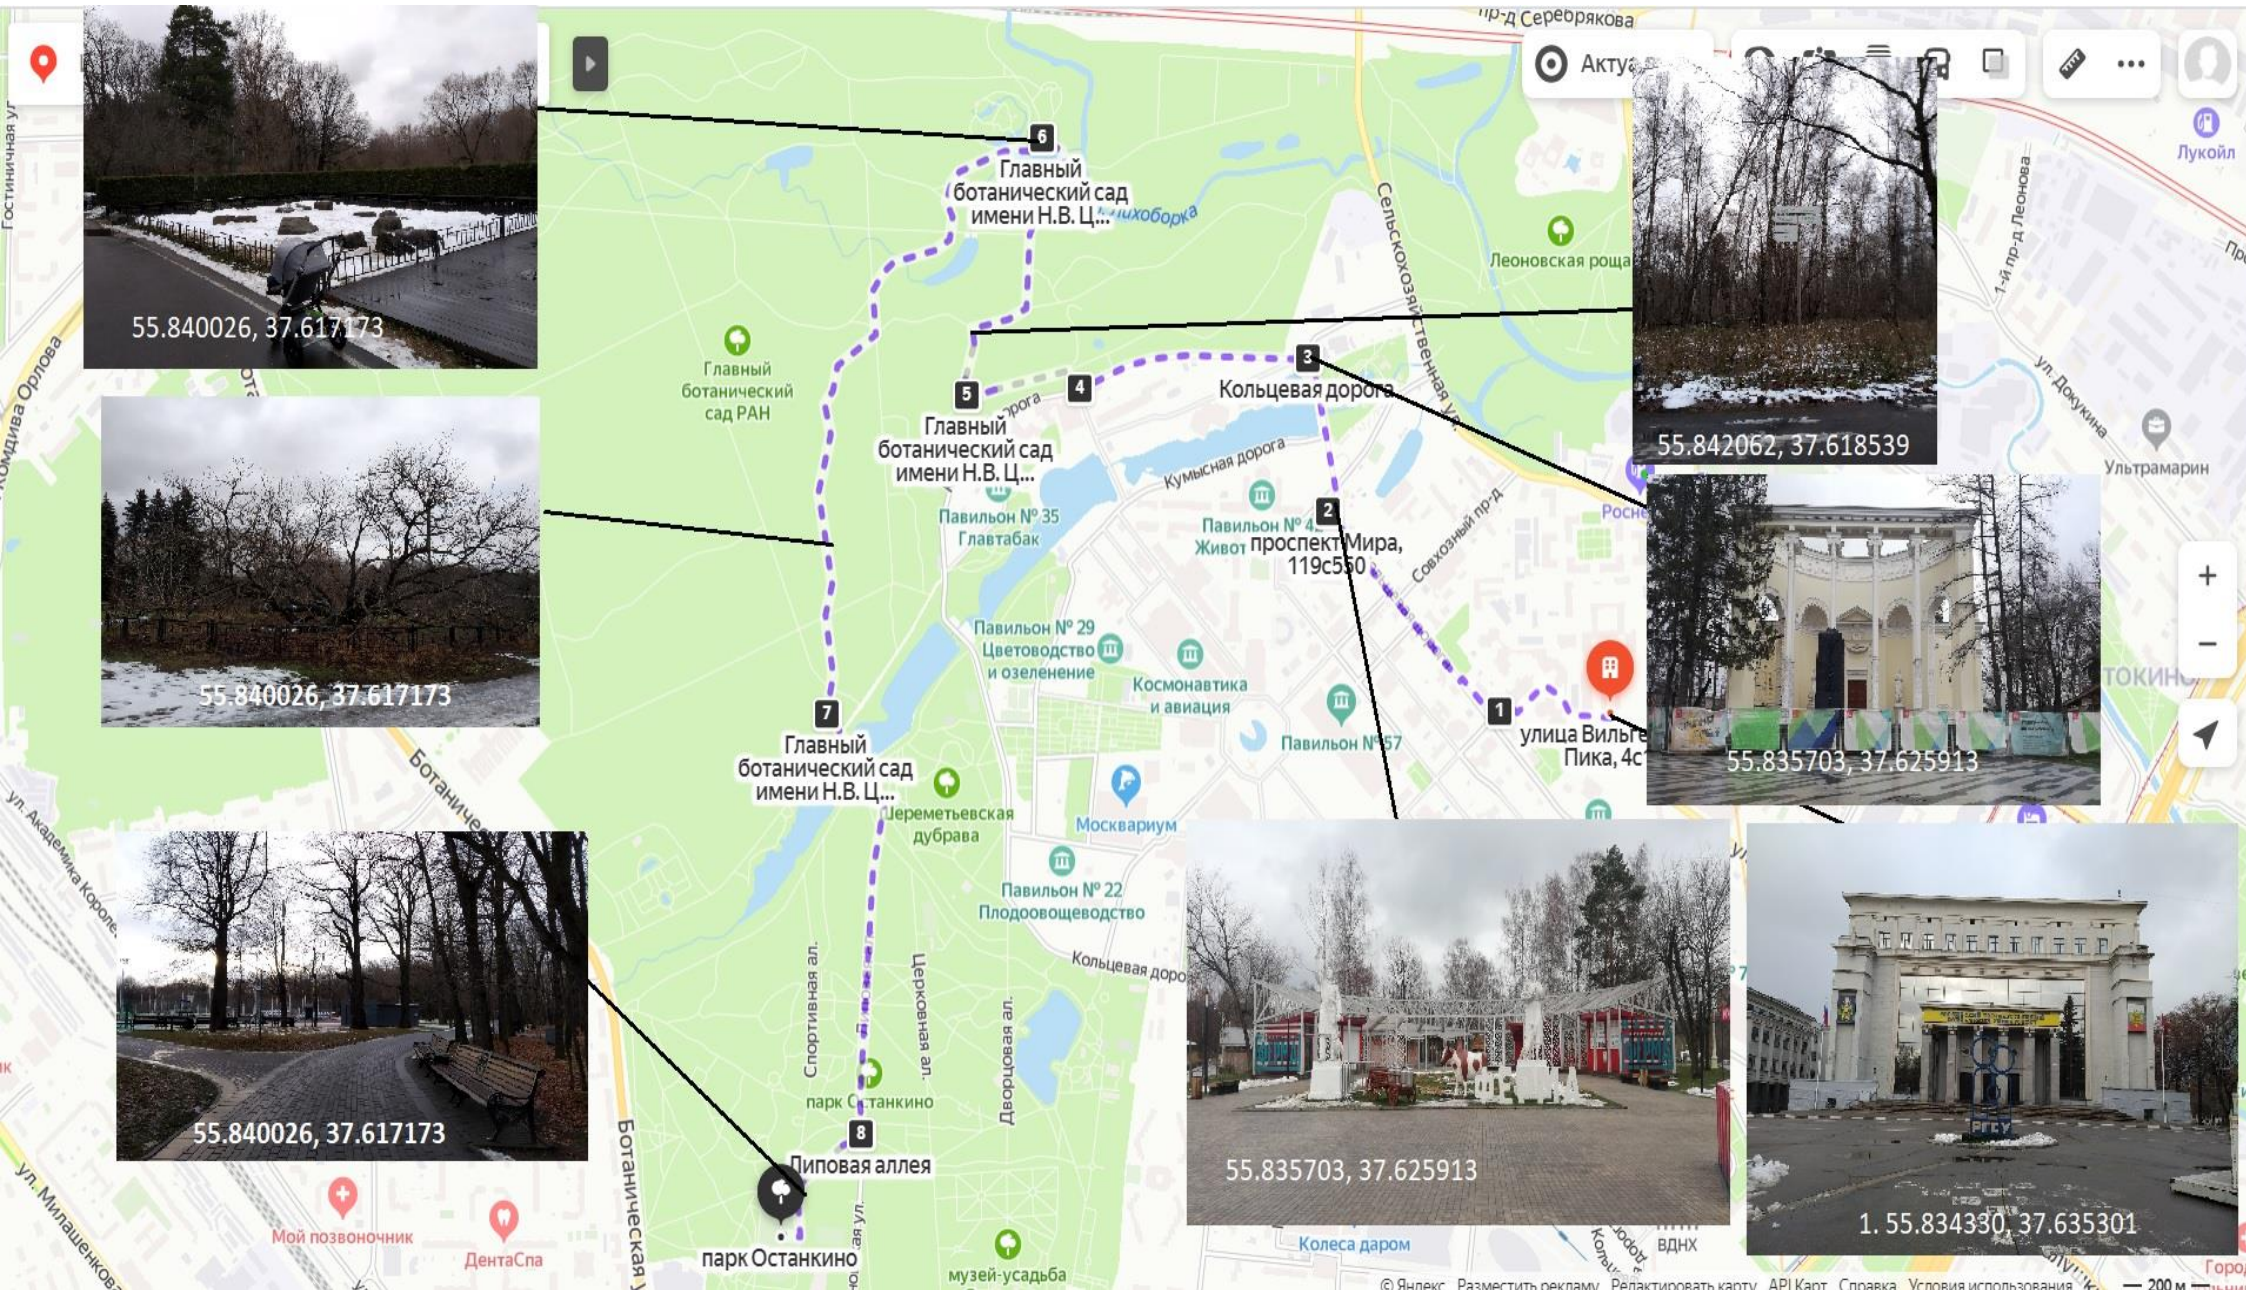

Искать вдоль маршрута

- улица Вильгельма Пика, 4с1
- 1 Кольцевая дорога
- 2 проспект Мира, 119с550
- 3 Кольцевая дорога
- 4 Кольцевая дорога
- 5 Главный ботанический сад имени Н.В. Ц...
- 6 Главный ботанический сад имени Н.В. Ц...
- 7 Главный ботанический сад имени Н.В. Ц...
- 8 Липовая аллея
- парк Останкино

10 точек максимум Оптимизировать Сбросить

1 ч 2 мин 5,1 км Исправить

Отправьте этот маршрут на телефон Отправить

55.840026, 37.617173

55.840026, 37.617173

55.840026, 37.617173

55.835703, 37.625913

55.842062, 37.618539

55.835703, 37.625913

1. 55.834330, 37.635301