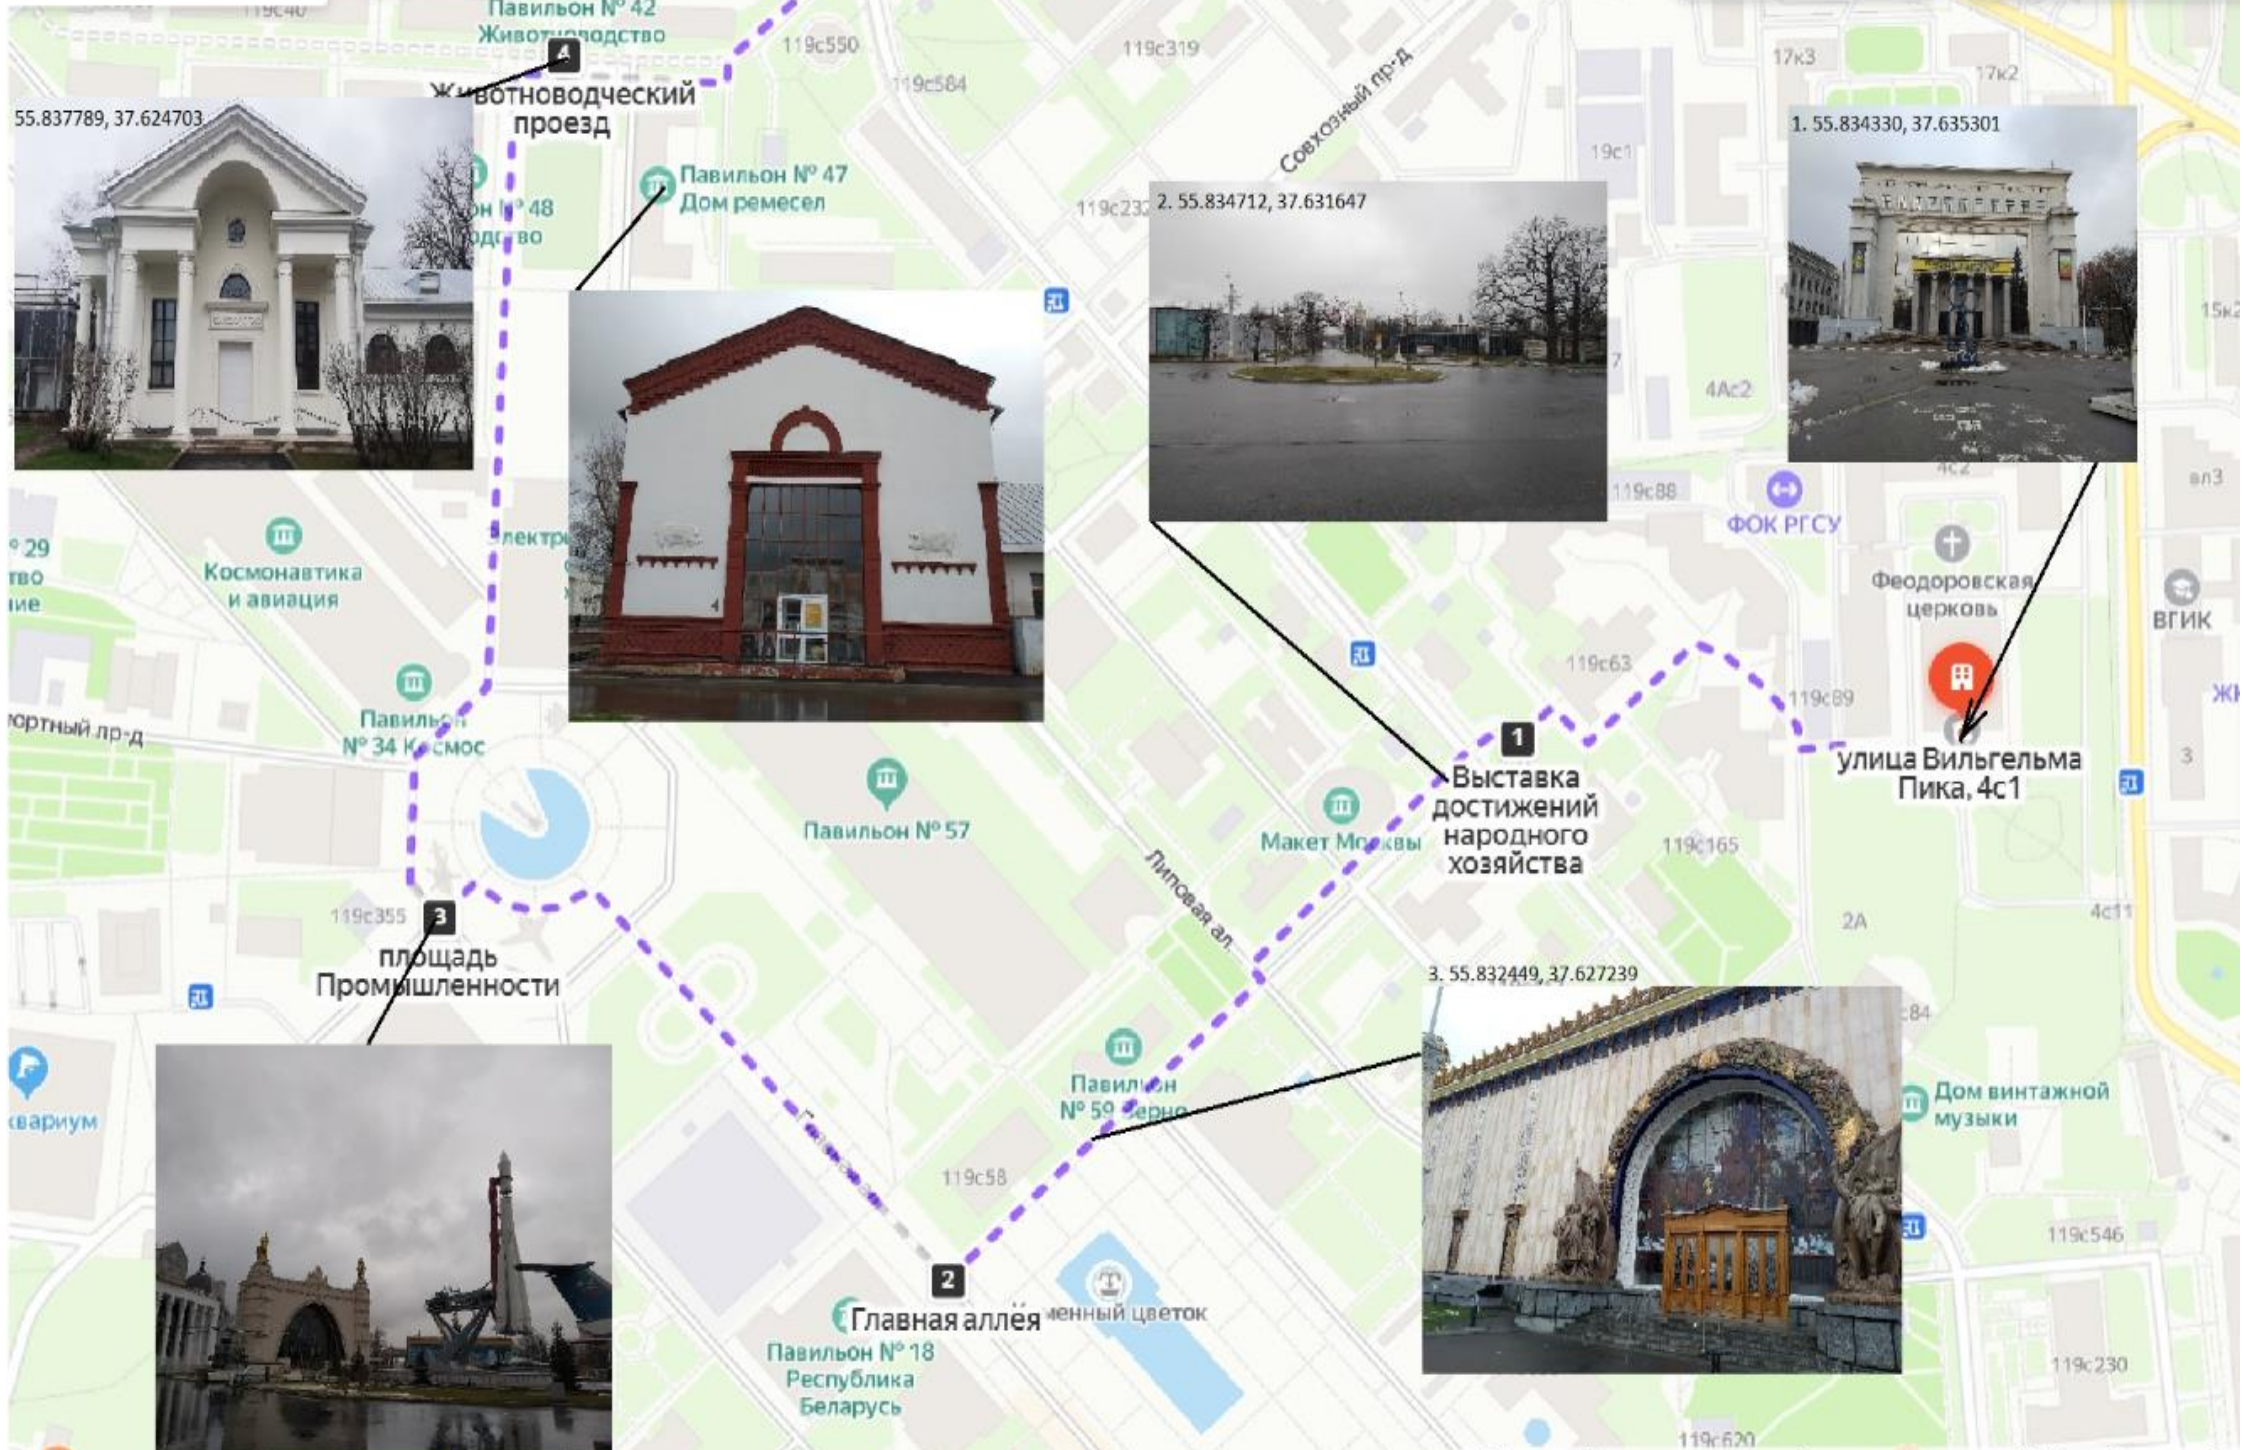

Искать вдоль маршрута

улица Вильгельма Пика, 4с1

1 Выставка достижений народного хозяйства

2 Главная аллея

3 площадь Промышленности

4 Животноводческий проезд

5 Кольцевая дорога

6 Кольцевая дорога

7 Кольцевая дорога

8 парк Останкино

парк Останкино

10 точек максимум Оптимизировать Сбросить

59 мин 4,9 км Исправить

Отправьте этот маршрут на телефон Отправить

Скрыть рекламу:

Спасибо, объявление скрыто.

Актуальное

Кольцевая дорога

Кольцевая дорога

парк Останкино

парк Останкино

Животноводческий проезд

площадь Промышленности

Главная аллея

улица Вильгельма Пика, 4с1

Колеса даром

музей-усадьба Останкино

55.837789, 37.624703

2. 55.834712, 37.631647

1. 55.834330, 37.635301

3. 55.832449, 37.627239