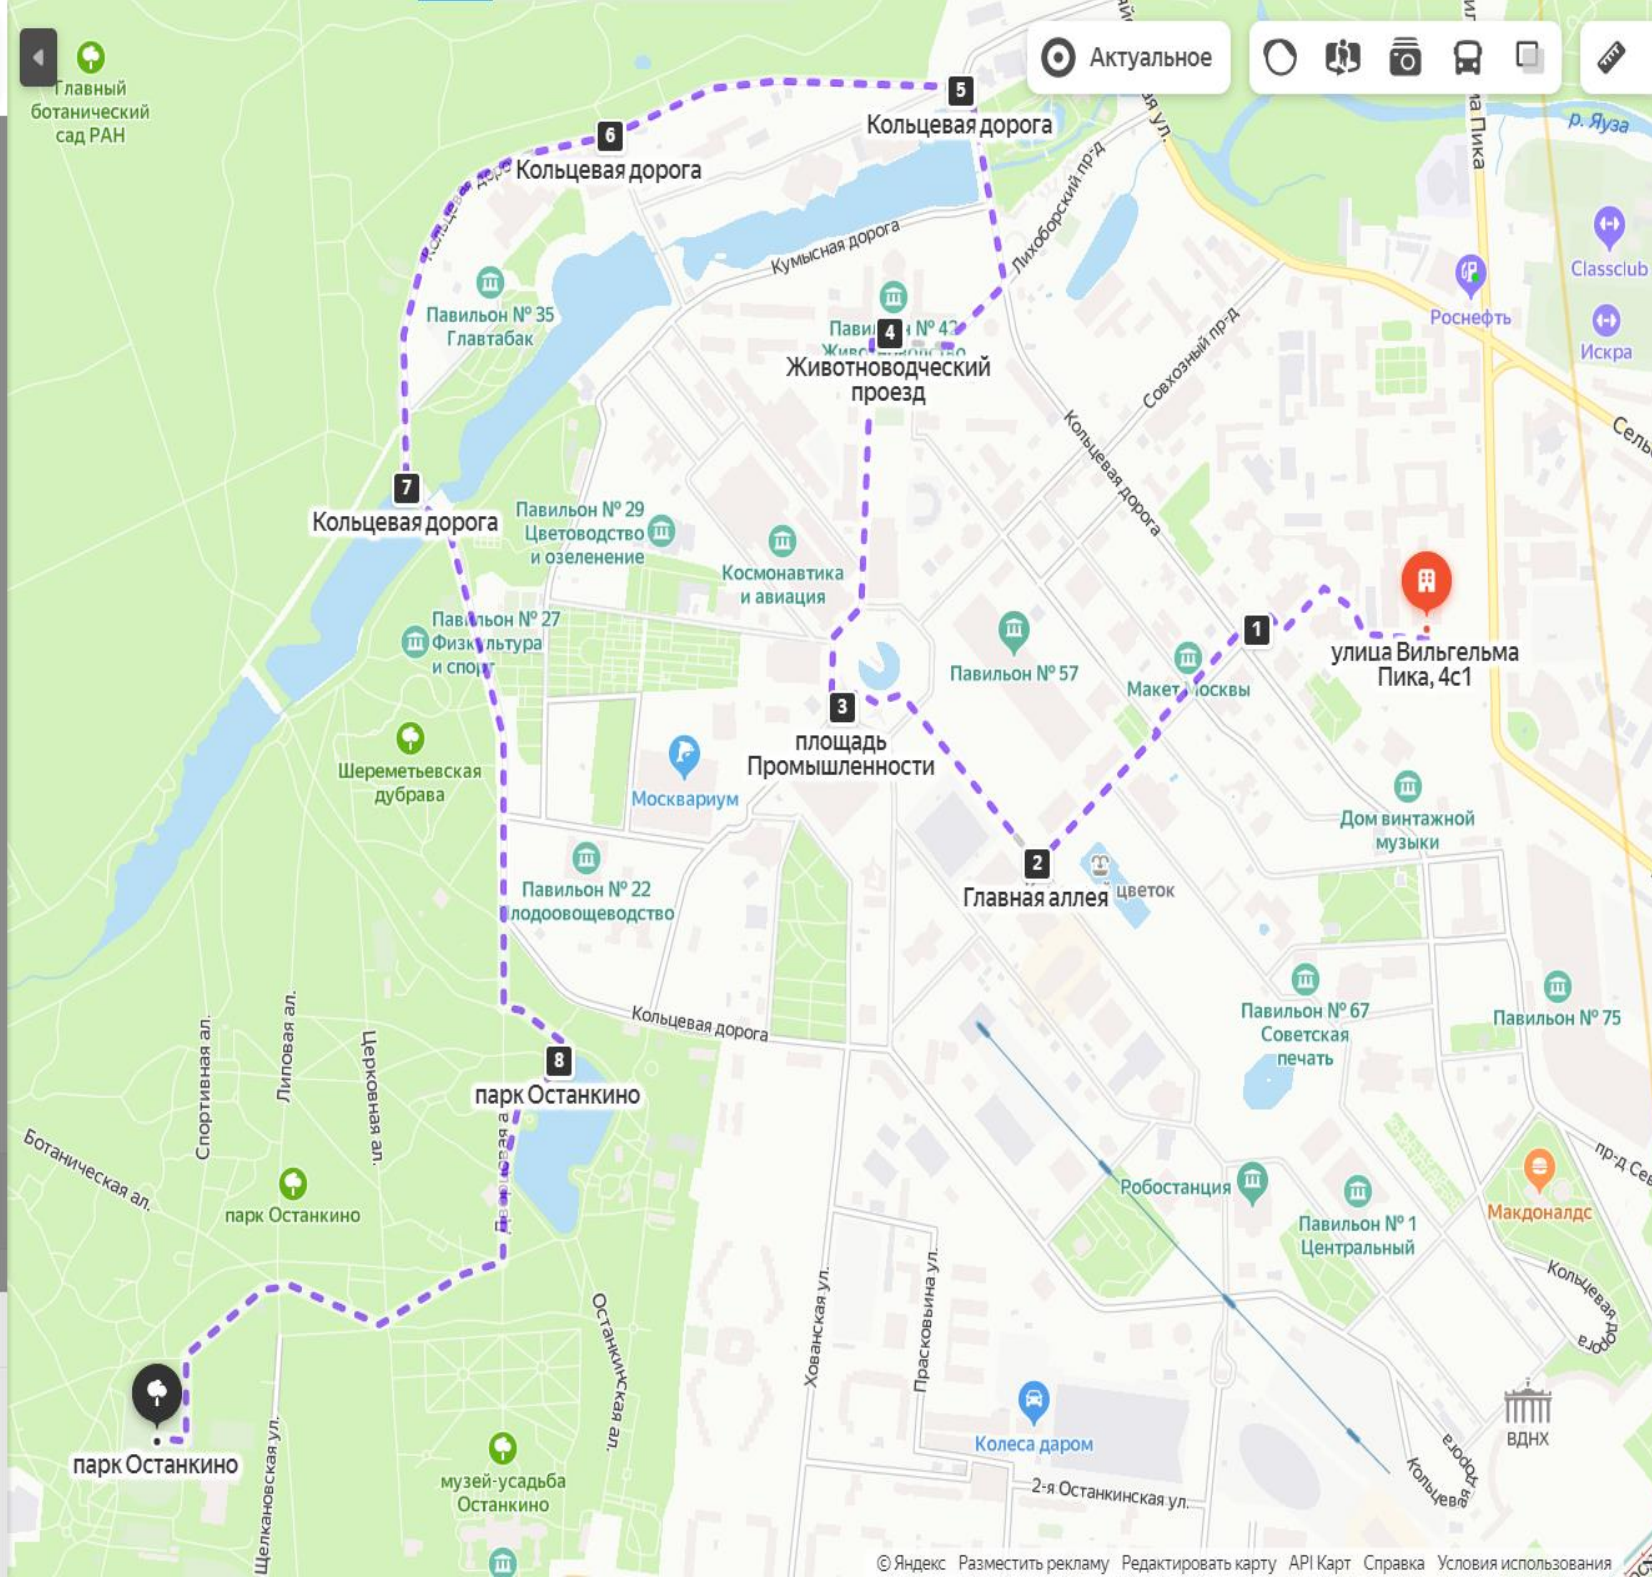

Искать вдоль маршрута

улица Вильгельма Пика, 4с1

1 Выставка достижений народного хозяйства

2 Главная аллея

3 площадь Промышленности

4 Животноводческий проезд

5 Кольцевая дорога

6 Кольцевая дорога

7 Кольцевая дорога

8 парк Останкино

парк Останкино

10 точек максимум Оптимизировать Сбросить

59 мин 4,9 км Исправить

Отправьте этот маршрут на телефон Отправить

Скрыть рекламу:

Спасибо, объявление скрыто.

Актуальное

Кольцевая дорога

Кольцевая дорога

парк Останкино

парк Останкино

Животноводческий проезд

площадь Промышленности

Главная аллея

улица Вильгельма Пика, 4с1

Колеса даром

музей-усадьба Останкино

55.837789, 37.624703

2. 55.834712, 37.631647

1. 55.834330, 37.635301

3. 55.832449, 37.627239