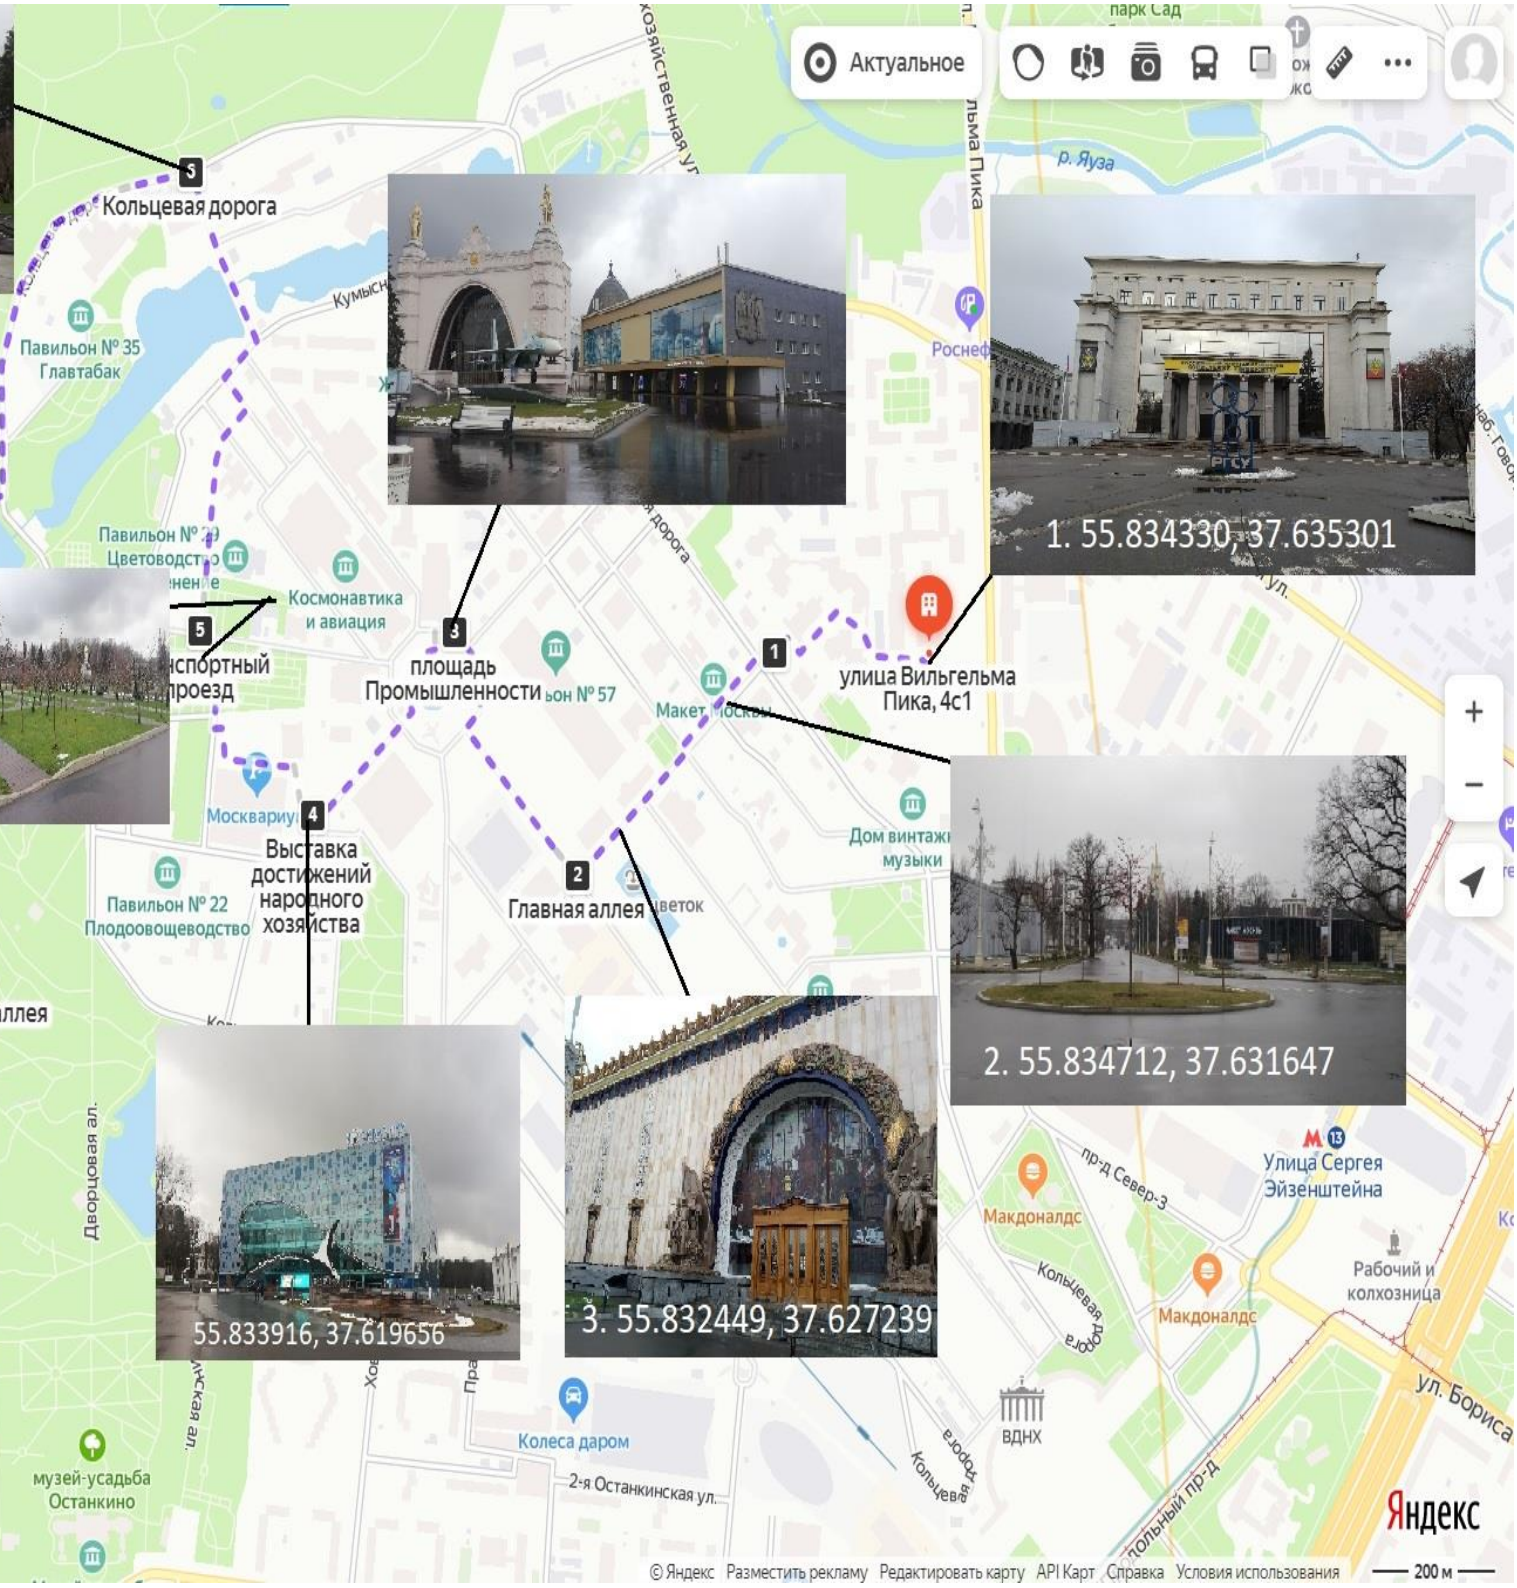

Искать вдоль маршрута

- улица Вильгельма Пика, 4с1
- 1 Кольцевая дорога
- 2 Главная аллея
- 3 площадь Промышленности
- 4 Выставка достижений народного хозяйства...
- 5 Транспортный проезд
- 6 Кольцевая дорога
- 7 Выставка достижений народного хозяйства...
- 8 Церковная аллея
- парк Останкино

10 точек максимум Оптимизировать Сбросить

56 мин 4,7 км Исправить

Отправьте этот маршрут на телефон [Отправить](#)

Скрыть рекламу:

Не интересуюсь этой темой

Искать вдоль маршрута

Актуальное

55.840026, 37.617173

55.834063, 37.609286

55.830813, 37.612062

55.840026, 37.617173

1. 55.834330, 37.635301

2. 55.834712, 37.631647

55.833916, 37.619656

3. 55.832449, 37.627239