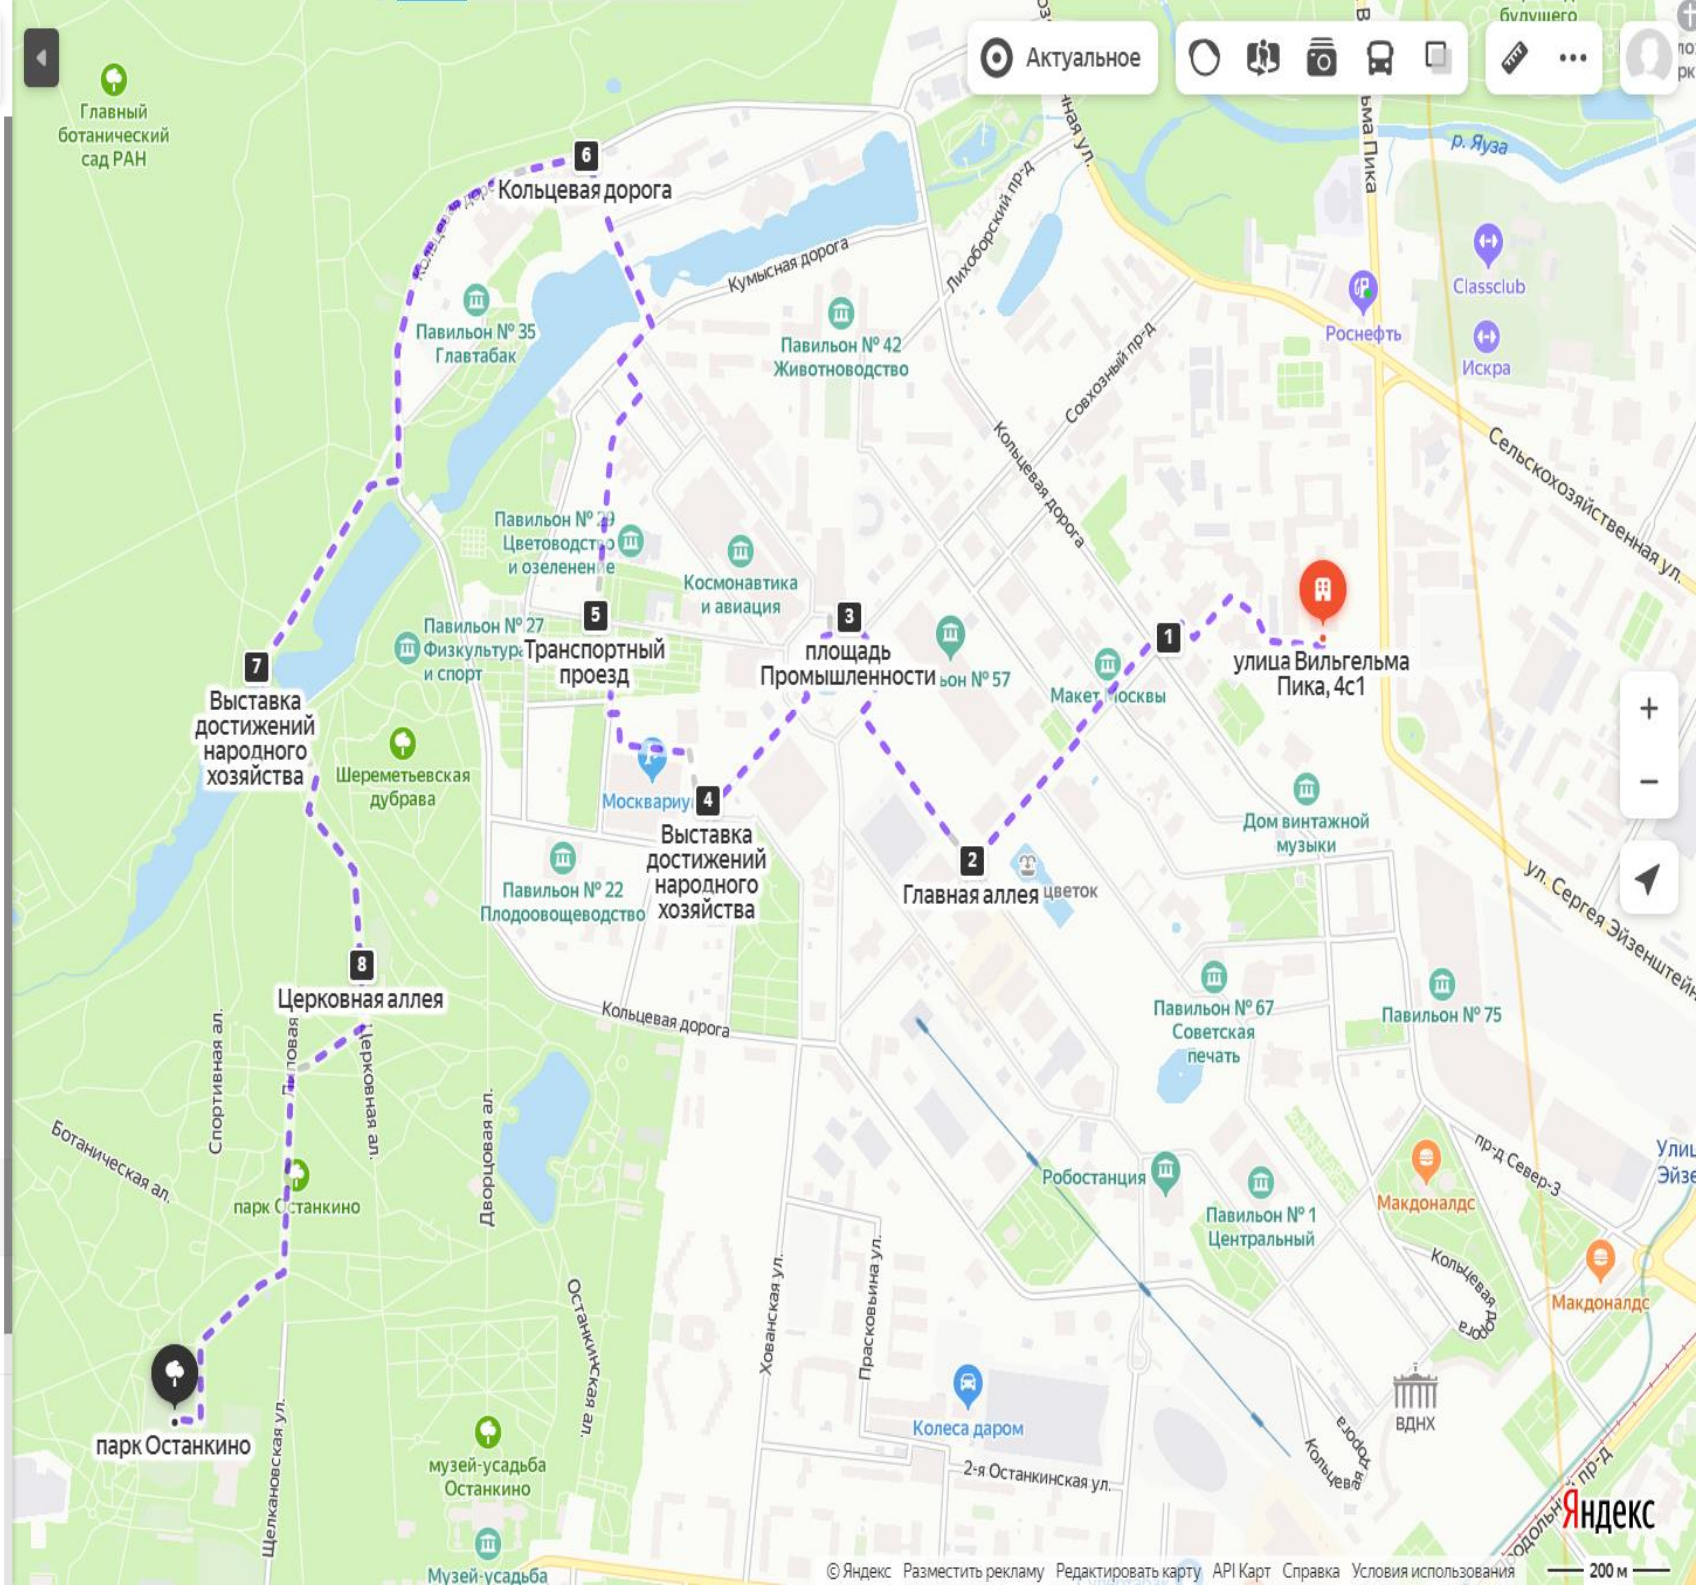

Искать вдоль маршрута

- улица Вильгельма Пика, 4с1
- 1 Кольцевая дорога
- 2 Главная аллея
- 3 площадь Промышленности
- 4 Выставка достижений народного хозяйства...
- 5 Транспортный проезд
- 6 Кольцевая дорога
- 7 Выставка достижений народного хозяйства...
- 8 Церковная аллея
- парк Останкино

10 точек максимум Оптимизировать Сбросить

56 мин 4,7 км Исправить

Отправьте этот маршрут на телефон [Отправить](#)

Скрыть рекламу:

Не интересуюсь этой темой

Искать вдоль маршрута

Актуальное

55.840026, 37.617173

55.834063, 37.609286

55.830813, 37.612062

55.840026, 37.617173

1. 55.834330, 37.635301

2. 55.834712, 37.631647

55.833916, 37.619656

3. 55.832449, 37.627239