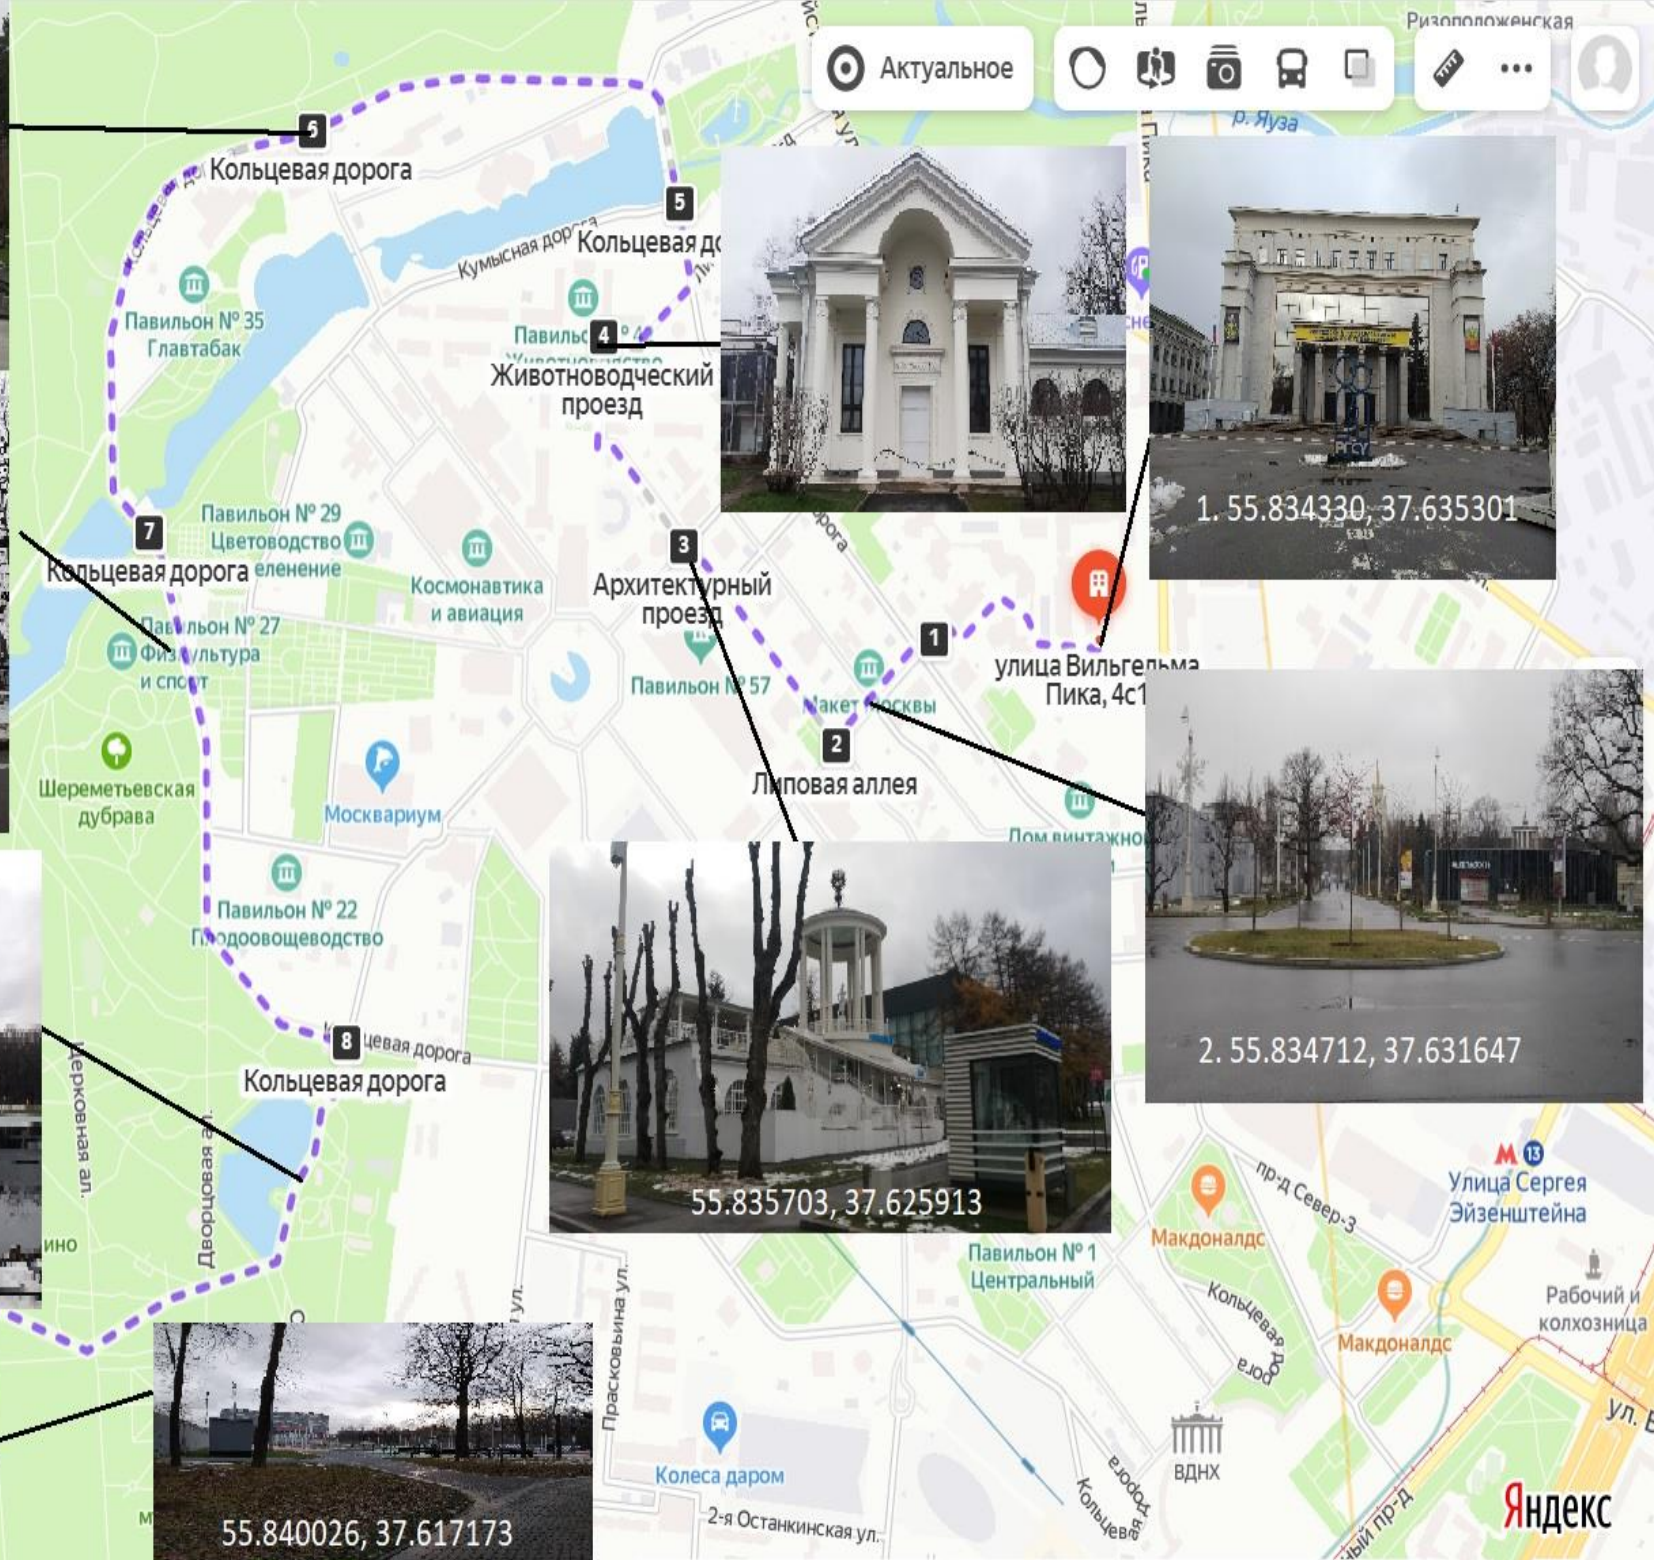

Искать вдоль маршрута

Все

- улица Вильгельма Пика, 4с1
- 1 Кольцевая дорога
- 2 Липовая аллея
- 3 Архитектурный проезд
- 4 Животноводческий проезд
- 5 Кольцевая дорога
- 6 Кольцевая дорога
- 7 Кольцевая дорога
- 8 Кольцевая дорога
- парк Останкино

10 точек максимум   Оптимизировать   Сбросить

54 мин 4,5 км   Исправить

Отправьте этот маршрут на телефон   Отправить

55.840026, 37.617173

55.840026, 37.617173

55.840026, 37.617173

55.840026, 37.617173

1. 55.834330, 37.635301

2. 55.834712, 37.631647

55.835703, 37.625913