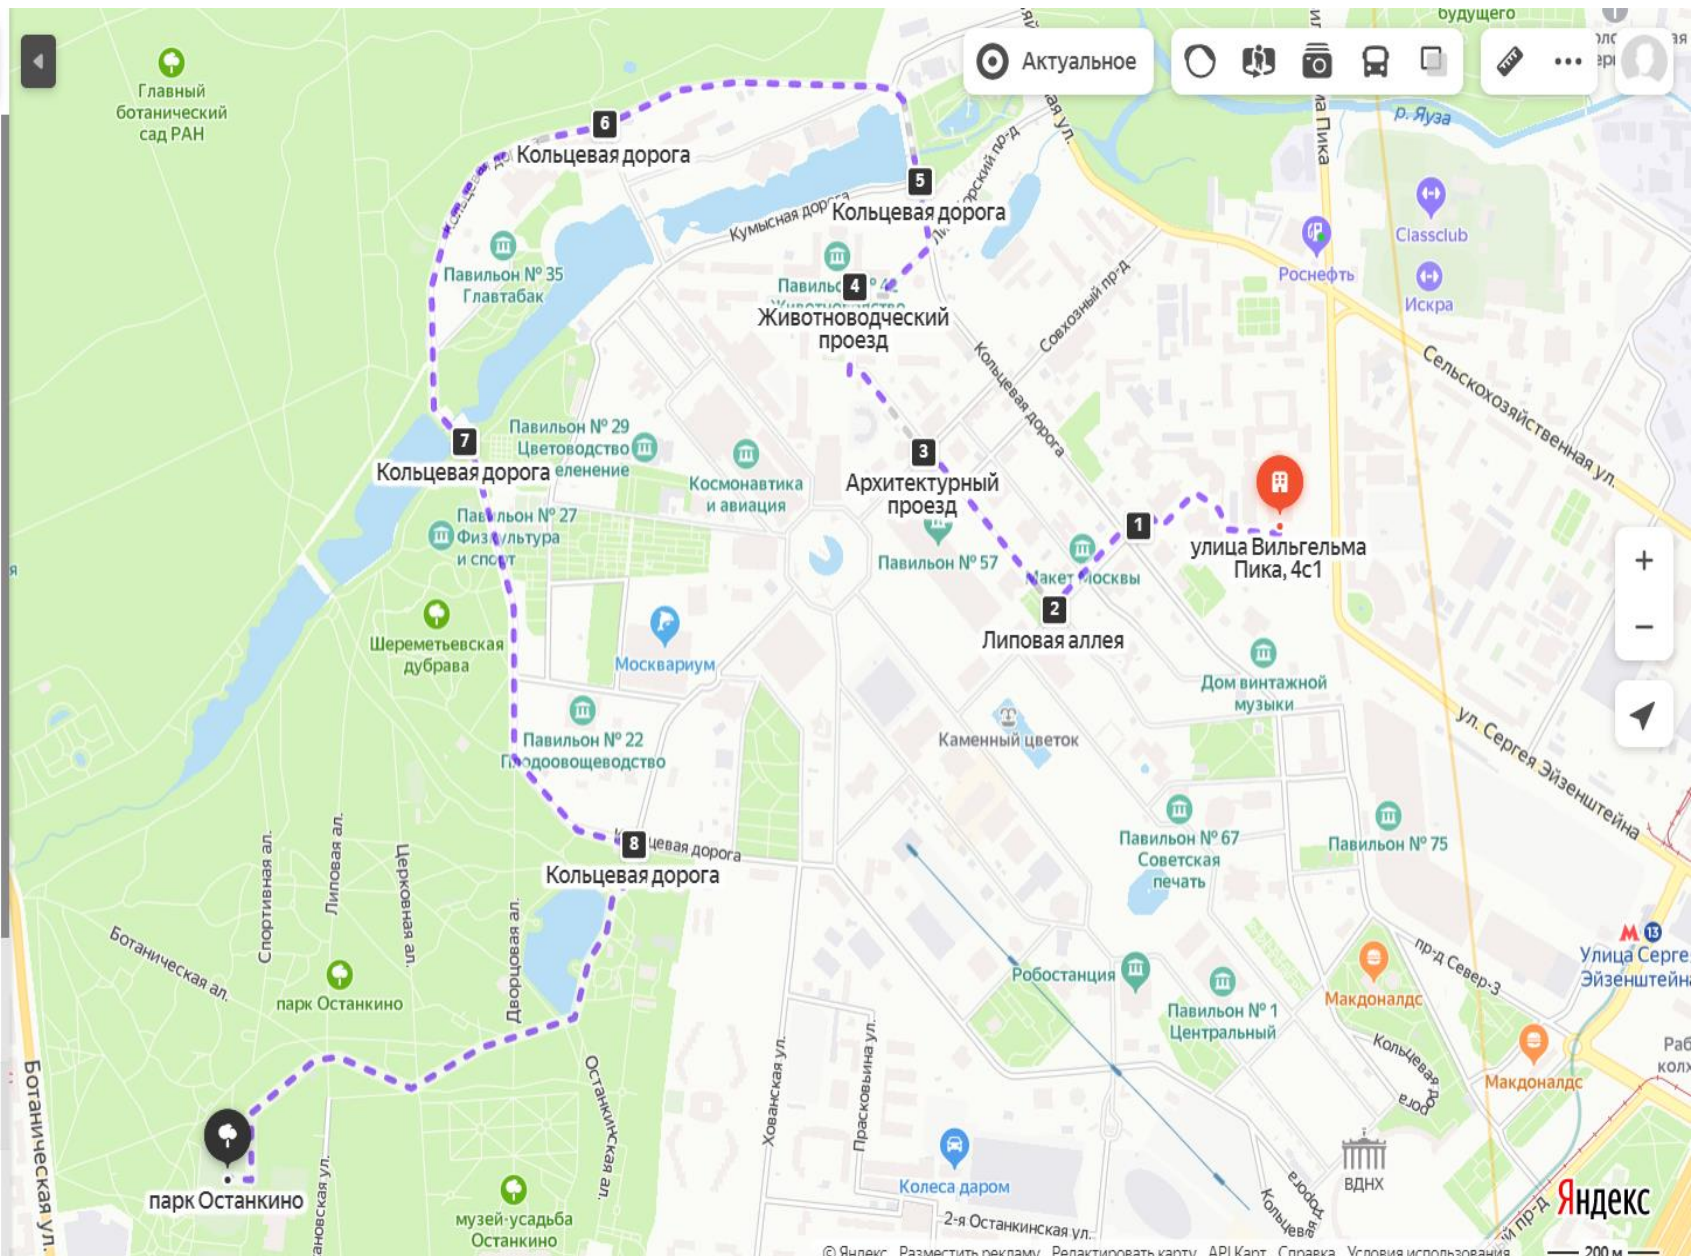

Искать вдоль маршрута

Все

- улица Вильгельма Пика, 4с1
- 1 Кольцевая дорога
- 2 Липовая аллея
- 3 Архитектурный проезд
- 4 Животноводческий проезд
- 5 Кольцевая дорога
- 6 Кольцевая дорога
- 7 Кольцевая дорога
- 8 Кольцевая дорога
- парк Останкино

10 точек максимум   Оптимизировать   Сбросить

54 мин 4,5 км   Исправить

Отправьте этот маршрут на телефон   Отправить

55.840026, 37.617173

55.840026, 37.617173

55.840026, 37.617173

55.840026, 37.617173

1. 55.834330, 37.635301

2. 55.834712, 37.631647

55.835703, 37.625913