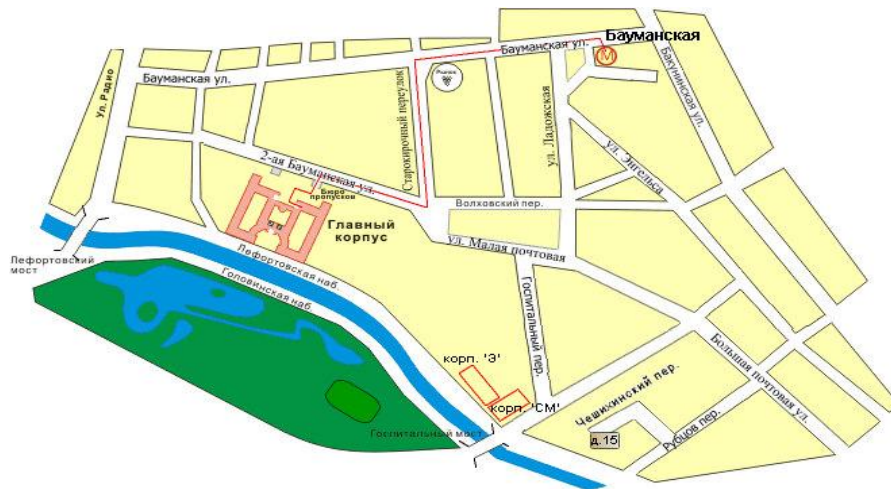

Схема №1. Главный корпус МГТУ. Адрес: 2-я Бауманская ул., д. 5, главный корпус МГТУ им. Н.Э. Баумана, ауд. 511. Отдел набора 8-499-263-69-61. От метро (ст. "Бауманская") идти налево по ул. Бауманской до Старокирочного переулка, повернув налево в Старокирочный переулок дойти до перекрестка. Перейти ул. 2-я Бауманская и идти по ней вправо до 1-й проходной.

Схема №2. Учебный корпус "На Чешихе". Проезд до станции метро "Бауманская", далее пешком по Ладужской улице, мимо магазина "Перекресток" - до учебно-лабораторного корпуса (УЛК) МГТУ, во дворе которого находится дом 15. Адрес учебного корпуса "На ЧЕШИХЕ": г. Москва, Чешихинский проезд, дом 15, корп.1.