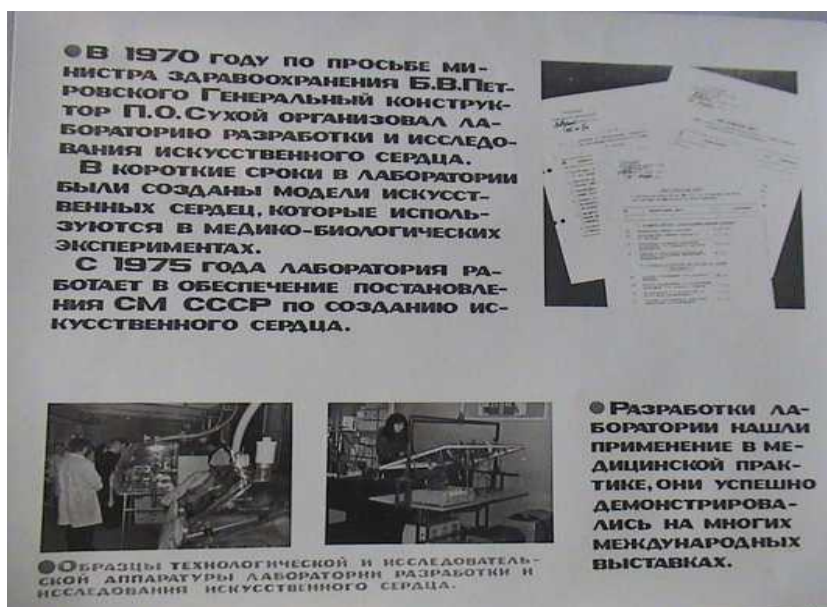

Павел Сухой – стал студентом Московского высшего технического училища, после получения среднего образования в г. Гомеле (Белоруссия)

Начало жизненного пути в авиации в стенах МВТУ

Достижения П.О. Сухого в авиастроении к 70-ти летнему юбилею отмечены второй золотой медалью Героя Социалистического Труда Советского Союза

Вклад авиаконструктора П.О. Сухого в развитие медико-технического направления в стране по инициативе академика Б.В. Петровского, оказавшего неоценимую помощь в становлении нового научного направления в области медицинской техники в МВТУ/МГТУ им. Н.Э. Баумана