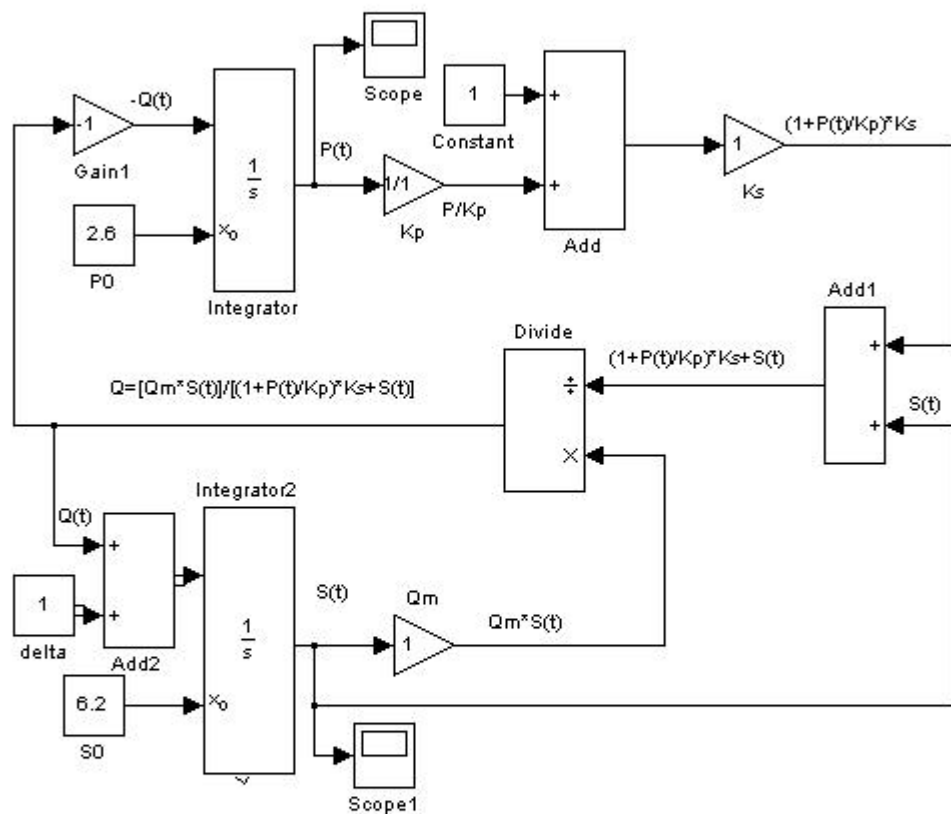

Fail: ModelBakteor/Vishel_delta. Titov K. 05.06.13.

Time offset: 0

Time offset: 0